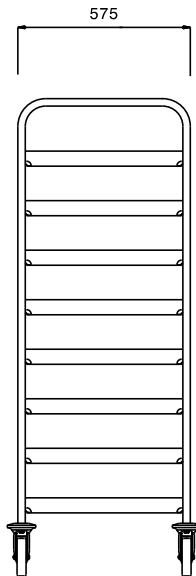

Omschrijving

Product Nr. _____

Regaalwagen met 8 paar geleiders voor korven 500x500 mm met een geleiderafstand van 165 mm.

Roestvrijstalen buisframe Ø25 mm met gelaste roestvrijstalen geleiders. De geleiders in L-vormige uitvoering met anti doorschuifnokken. 4 zwenkwielen Ø125 mm, 2 met rem. 4 rubber stootringen.

Uitvoering

- Frame van roestvrijstalen buis 25 mm, volledig gelast.
- L-vormige geleiders met anti-doorschuifnokken aan beide uiteinden.
- Geschikt voor transport van 8 stuks 500x500 mm afwasmachine korven.
- Vier zwenkwielen Ø125 mm, waarvan 2 met rem, voorzien van kunststof bumpers.
- Het buisframe dient tevens als ergonomische handgreep.

Constructie

- Volledig van roestvrijstaal 1.4301 (AISI304).

Goedkeuring _____

Algemene gegevens

Externe afmetingen, lengte 361248 (DRT8)	645 mm
Externe afmetingen, breedte	645 mm
Externe afmetingen, hoogte	1590 mm
Wiel materiaal	Verzinkt
Wiel diameter	Ø 125
Gewicht, netto	22 kg

Front aanzicht

Zij aanzicht

Boven aanzicht