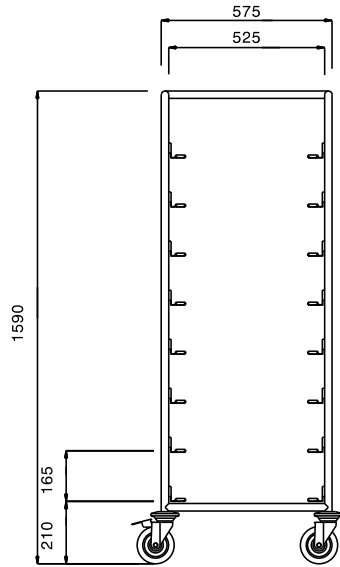

Omschrijving

Product Nr. _____

Regaalwagen met 8 paar geleiders voor korven 500x500 mm met een geleiderafstand van 165 mm.

Roestvrijstalen buisframe Ø25 mm met gelaste roestvrijstalen geleiders. De geleiders in L-vormige uitvoering met anti doorschuifnokken. 4 zwenkwielen Ø125 mm, 2 met rem. 4 rubber stootringen.

Uitvoering

- Frame van roestvrijstalen buis 25 mm, volledig gelast.
- L-vormige geleiders met anti-doorschuifnokken aan beide uiteinden.
- Geschikt voor transport van 8 stuks 500x500 mm afwasmachine korven.
- Vier zwenkwielen Ø125 mm, waarvan 2 met rem, voorzien van kunststof bumpers.
- Het buisframe dient tevens als ergonomische handgreep.

Constructie

- Volledig van roestvrijstaal 1.4301 (AISI304).

Goedkeuring _____

Algemene gegevens

Externe afmetingen, lengte 361248 (DRT8)	645 mm
Externe afmetingen, breedte	645 mm
Externe afmetingen, hoogte	1590 mm
Wiel materiaal	Verzinkt
Wiel diameter	Ø 125
Gewicht, netto	22 kg

Front aanzicht

Zij aanzicht

Boven aanzicht